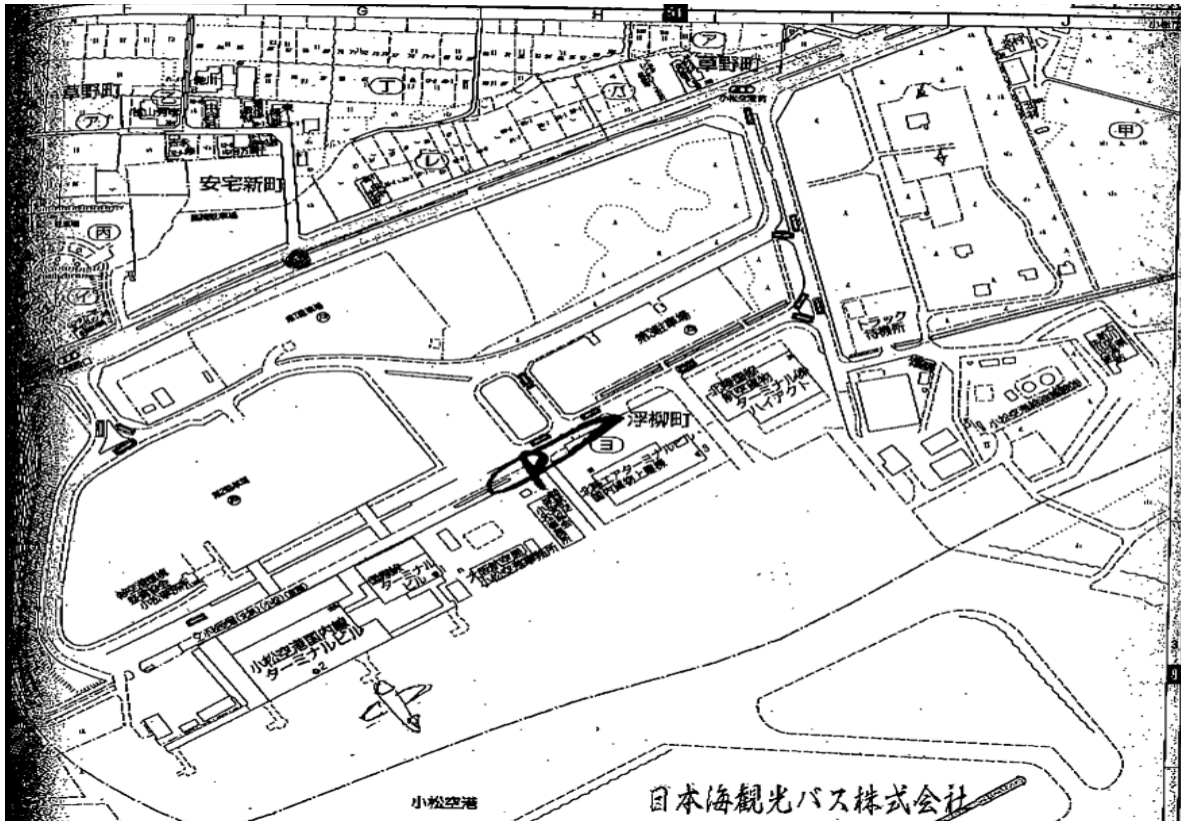

## 【金沢周辺のイメージMAP】

大きく分けて、金沢駅エリア・香林坊エリアになります。

スクエアホテル金沢は中間位置になります。

香林坊より少し歩いて(10分程度)、飲み屋街の片町地区にかぶ菜があります。

もし、金沢駅周辺に宿泊の御客様は、タクシーで10分くらい移動して頂くようになります。

※スクエアホテルからはそのままバスで懇親会会場付近まで送迎致します。

・スクエアホテル金沢～かぶ菜 徒歩18分(1.4km)